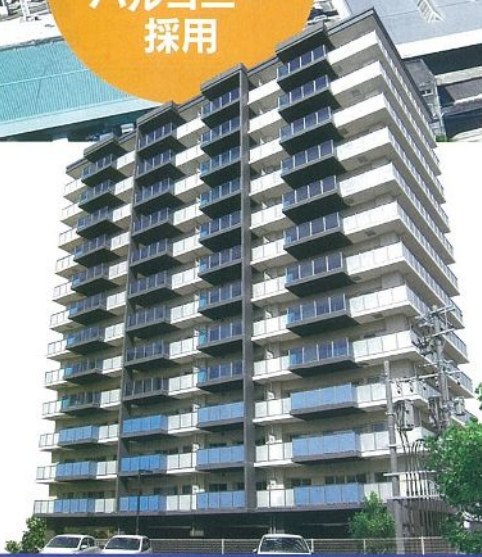

AMAZE
SUWANO

西鉄久留米駅まで徒歩10分 3面バルコニーの角住戸4LDKが2,540万円～

西鉄久留米駅
徒歩10分
岩田屋久留米新館・本店
徒歩10分

アメイズ諏訪野パークテラス

中央公園
徒歩9分
久留米総合スポーツセンター
徒歩8分

福岡県青少年科学館
徒歩7分

中央公園入口信号

久留米市美術館
徒歩4分

野中公園
徒歩7分

全戸南向き
奥行き2.5mの
バルコニー
採用

アメイズ諏訪野パークテラス 限定3邸 特別分譲開催!

300万円から
最大500万円プライスダウン!!
対象タイプはウラ面をご覧ください

即入居可能

実物をご覧いただけます
お電話ください

➔ TEL.0942-80-6780

シフトライフ 検索
www.shiftlife-corp.com